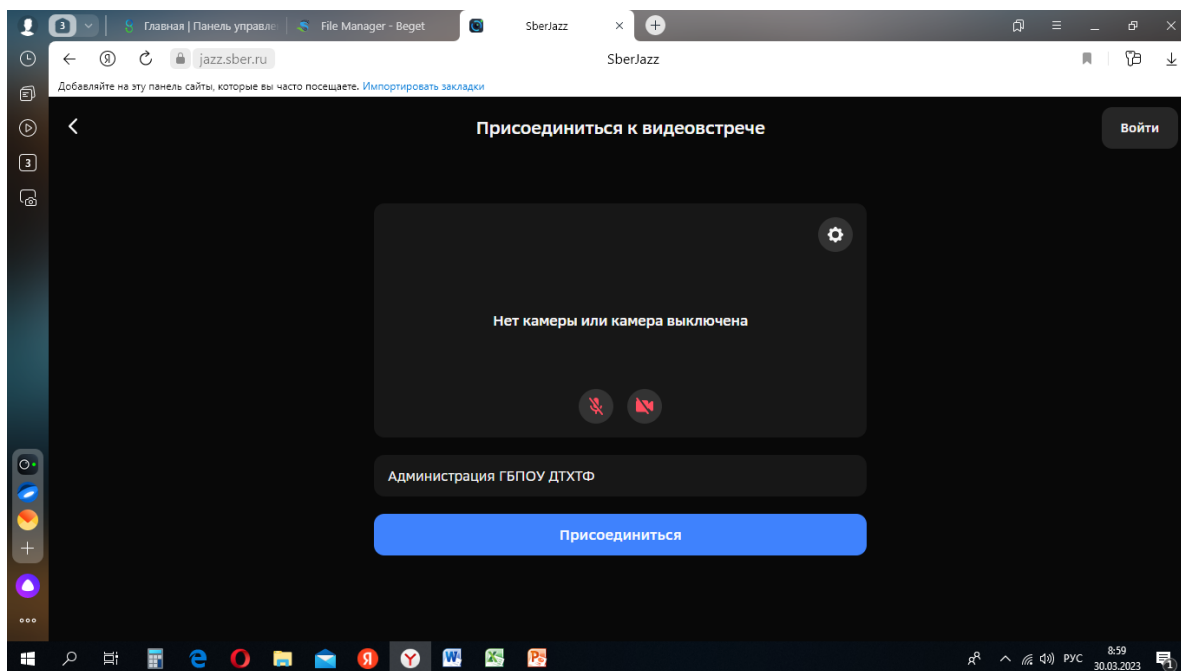

## Инструкция по подключению к видеовстрече в платформе Sberjazz

1. Перейти по ссылке <https://jazz.sber.ru/gdvkps?psw=OAJVHRoFCwIREILRREcER4YTw>

2. Перейти по кнопке «Открыть в приложении» (если у вас установлено приложение **Sberjazz**, качество связи при этом будет несколько лучше, либо «Продолжить в браузере».
3. Откроется окно