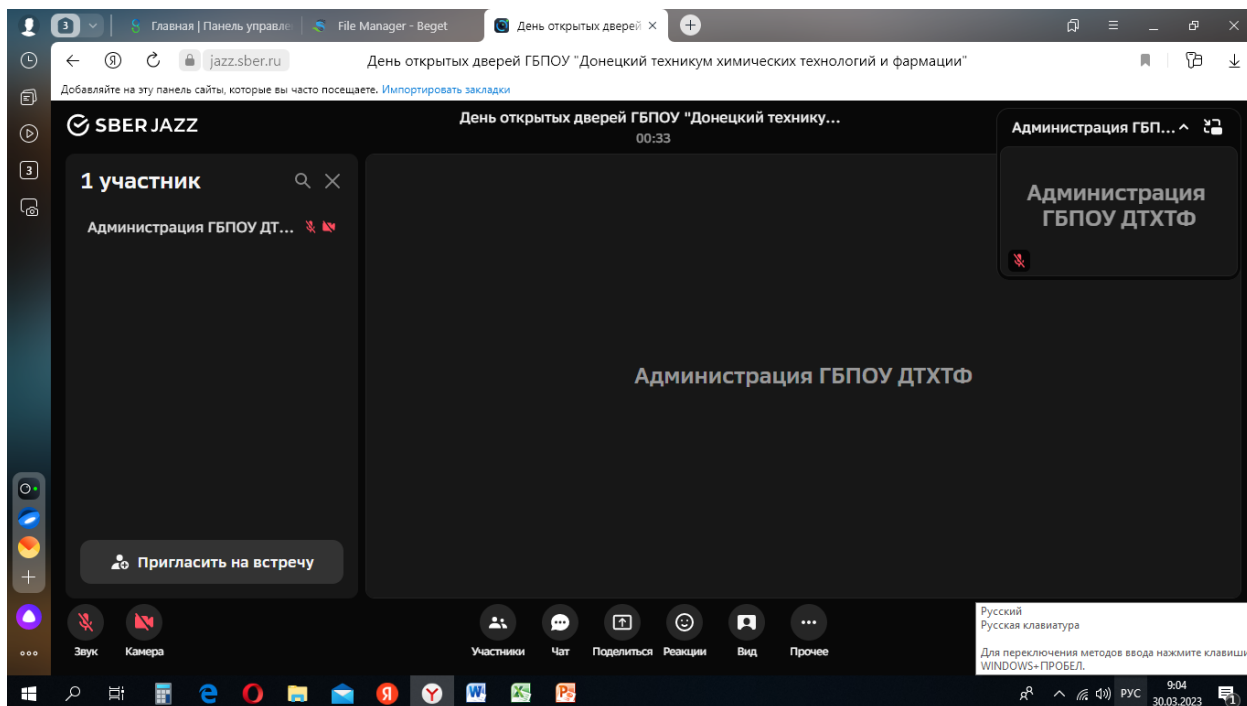

включить потом, когда в этом возникнет необходимость, и только на то время, пока будете задавать вопросы.

5. Вопросы вы можете задавать, подключив микрофон, либо в чате.

МЫ НАДЕЕМСЯ НА ПЛОДОТВОРНОЕ СОТРУДНИЧЕСТВО